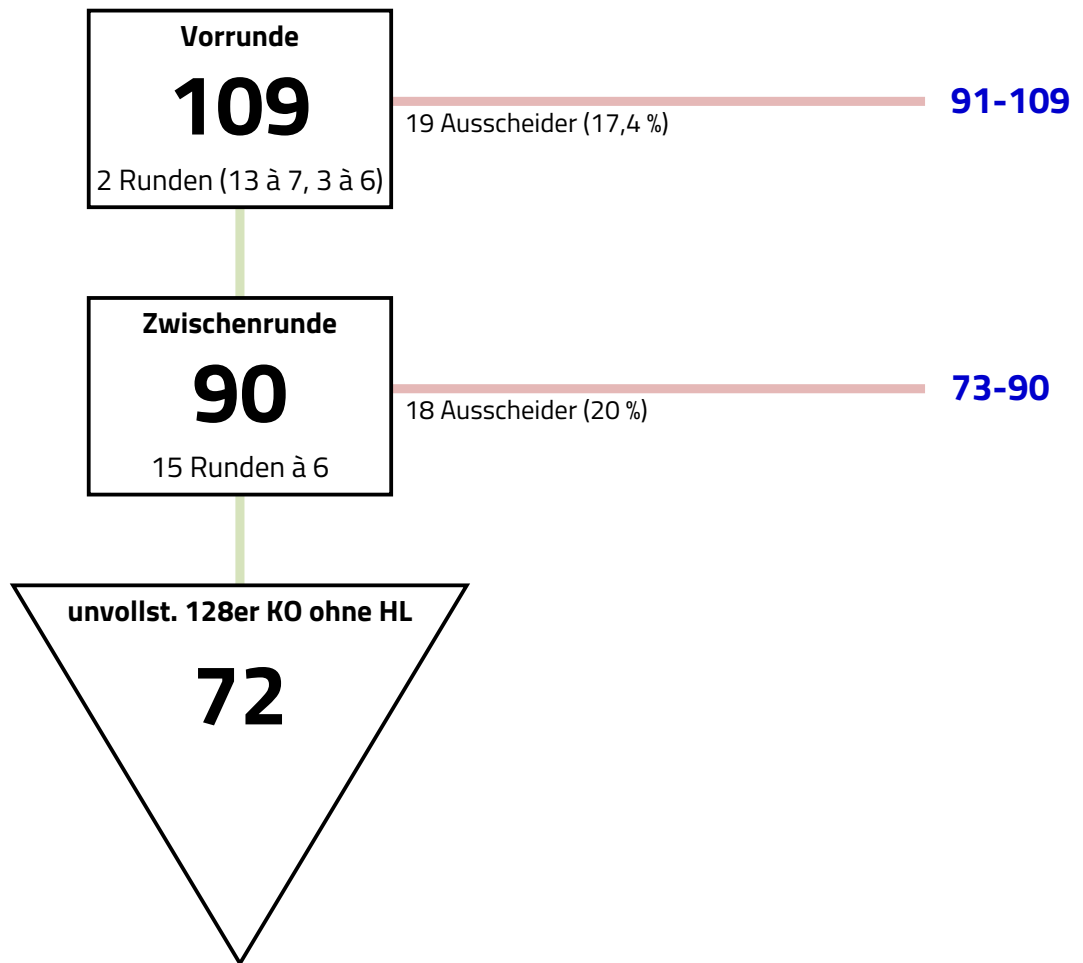

Modus

Vorrunde mit 109 > Vorrunde mit 90 > unvollständiges 128er KO ohne Hoffnungslauf

Vereinszugehörigkeit wird in der Vorrunde beachtet. In der Zwischenrunde und in der Direktausscheidung wird nicht nach Vereinszugehörigkeit verschoben. Der dritte Platz wird nicht ausgefochten.