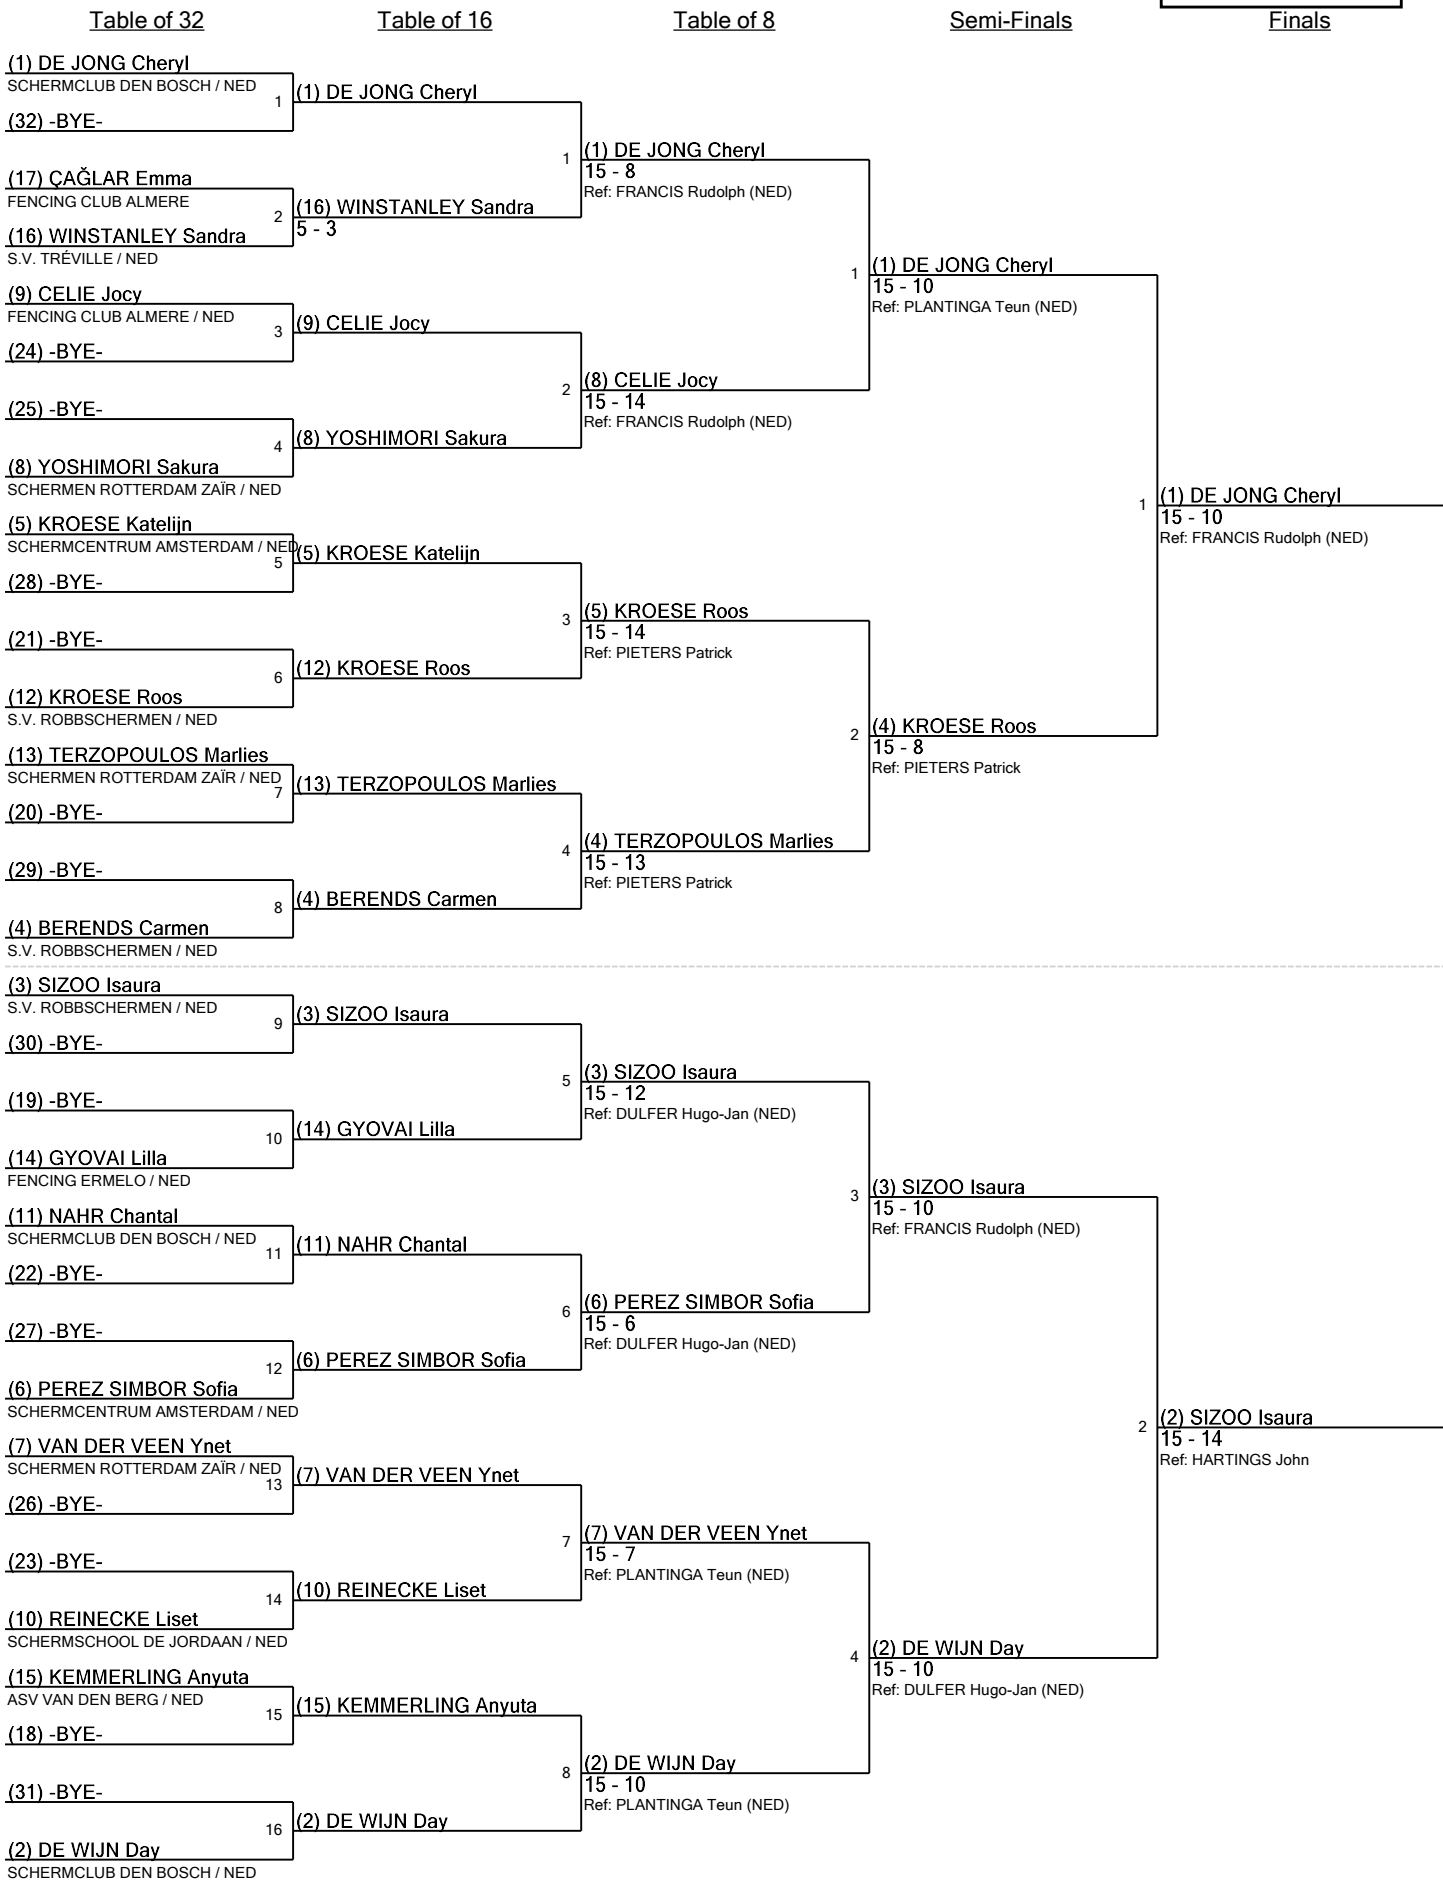

www.FencingTime.com

Senior Women's Epee Seeding for Round #2 - DE

WE

Tournament: NK senioren 2020
Date: 26 september 2020 - 27 september 2020
FIE Document: FE_FIE_0008

Seed	Name	Club	Country	V	V/M	TS	TR	Ind	Notes
1	DE WIJN Day	SCHERMCLUB DEN BOSCH	NED						Advanced
2	DE JONG Cheryl	SCHERMCLUB DEN BOSCH	NED						Advanced
3	SIZOO Isaura	S.V. ROBBSCHERMEN	NED						Advanced
4	BERENDS Carmen	S.V. ROBBSCHERMEN	NED						Advanced
5	KROESE Katelijn	SCHERMCENTRUM AMSTERDAM	NED	4	1,00	20	10	+10	Advanced
6	PEREZ SIMBOR Sofia	SCHERMCENTRUM AMSTERDAM	NED	4	1,00	20	11	+9	Advanced
7	VAN DER VEEN Ynet	SCHERMEN ROTTERDAM ZAÏR	NED	3	0,75	18	10	+8	Advanced
8	YOSHIMORI Sakura	SCHERMEN ROTTERDAM ZAÏR	NED	3	0,75	18	12	+6	Advanced
9	CELIE Jocy	FENCING CLUB ALMERE	NED	2	0,50	18	13	+5	Advanced
10	REINECKE Liset	SCHERMSCHOOL DE JORDAAN	NED	2	0,50	17	15	+2	Advanced
11T	NAHR Chantal	SCHERMCLUB DEN BOSCH	NED	2	0,50	16	15	+1	Advanced
11T	KROESE Roos	S.V. ROBBSCHERMEN	NED	2	0,50	16	15	+1	Advanced
13T	TERZOPOULOS Marlies	SCHERMEN ROTTERDAM ZAÏR	NED	2	0,50	16	16	0	Advanced
13T	GYOVAI Lilla	FENCING ERMELO	NED	2	0,50	16	16	0	Advanced
15	KEMMERLING Anyuta	ASV VAN DEN BERG	NED	2	0,50	13	14	-1	Advanced
16T	ÇAĞLAR Emma	FENCING CLUB ALMERE		1	0,25	11	19	-8	Advanced
16T	WINSTANLEY Sandra	S.V. TRÉVILLE	NED	1	0,25	11	19	-8	Advanced
18	DE WILDE Ruby	S.V. M.V.O.	NED	0	0,00	8	20	-12	Eliminated
19	KOCKEN Ulrieké	S.V. SCARAMOUCHE	NED	0	0,00	7	20	-13	Eliminated